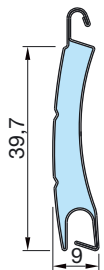

PN **KOZIJNEN**

Rolliiken AR-40

De slimme motor met starre veren en obstakel beveiliging, inbraak vertragend en vrijloop bij bevroering.

BEDIENING

Bandopwinder

Draaischakelaar opbouw

DC 305

Telis 1

GELEIDERS

GR 53x22E

GR 53x60E

GR 79x22E

GR 53x34E

GR 53x42E

GR 45x22E

GR 45x60E