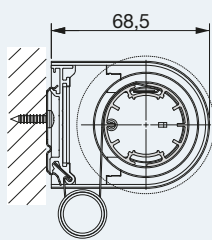

PN **KOZIJNEN**

DUO ROLGORDIJNEN

MODEL A

Standaard
leverbaar
in de kleuren:

nearest
Ral 9016

wit

grijs

MODEL B