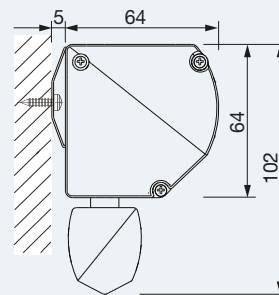

PN **KOZIJNEN**

DUO ROLGORDIJNEN

MODEL A

Standaard
leverbaar
in de kleuren:

nearest
Ral 9016

wit

grijs

MODEL B