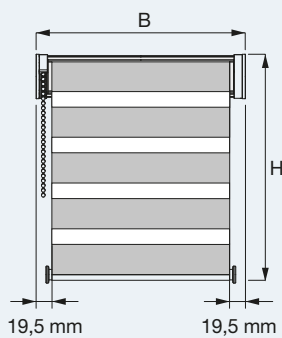

PN **KOZIJNEN**

DUO ROLGORDIJNEN

MODEL A

Standaard
leverbaar
in de kleuren:

nearest
Ral 9016

wit

grijs

MODEL B

Cassette
standaard
leverbaar
in de kleuren:

RAL 9016

wit

RAL 9001

crème wit

technisch zilver

zwart/antraciet