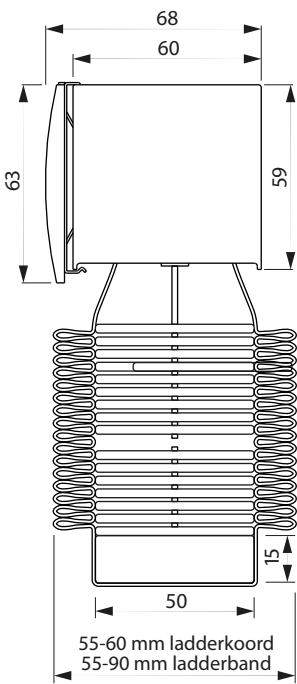

PN **KOZIJNEN**

HOUTEN JALOEZIEËN

maten in [mm]

KOORD

MONO-COMMANDO

ELEKTRISCH

breedte in mm		hoogte in mm	
Min.	Max.	Min.	Max.
350	3600	400	3000

breedte in mm		hoogte in mm	
Min.	Max.	Min.	Max.
400	3600	500	3000