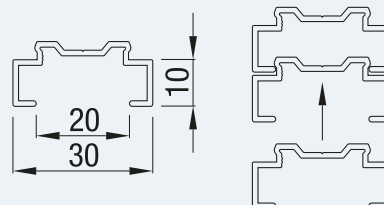

LHTF

CTG

CLASSIC
TWEEDELIGE GELEIDER

ONDERLAT

INLAY

OPVULPROFIEL

KLEUREN

kleur dichtst bij RAL*