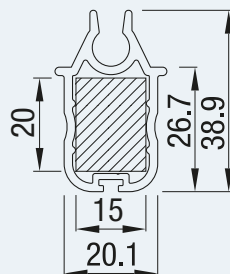

LHTF

CTG

CLASSIC
TWEEDELIGE GELEIDER

ONDERLAT

INLAY

OPVULPROFIEL

KLEUREN

kleur dichtst bij RAL*